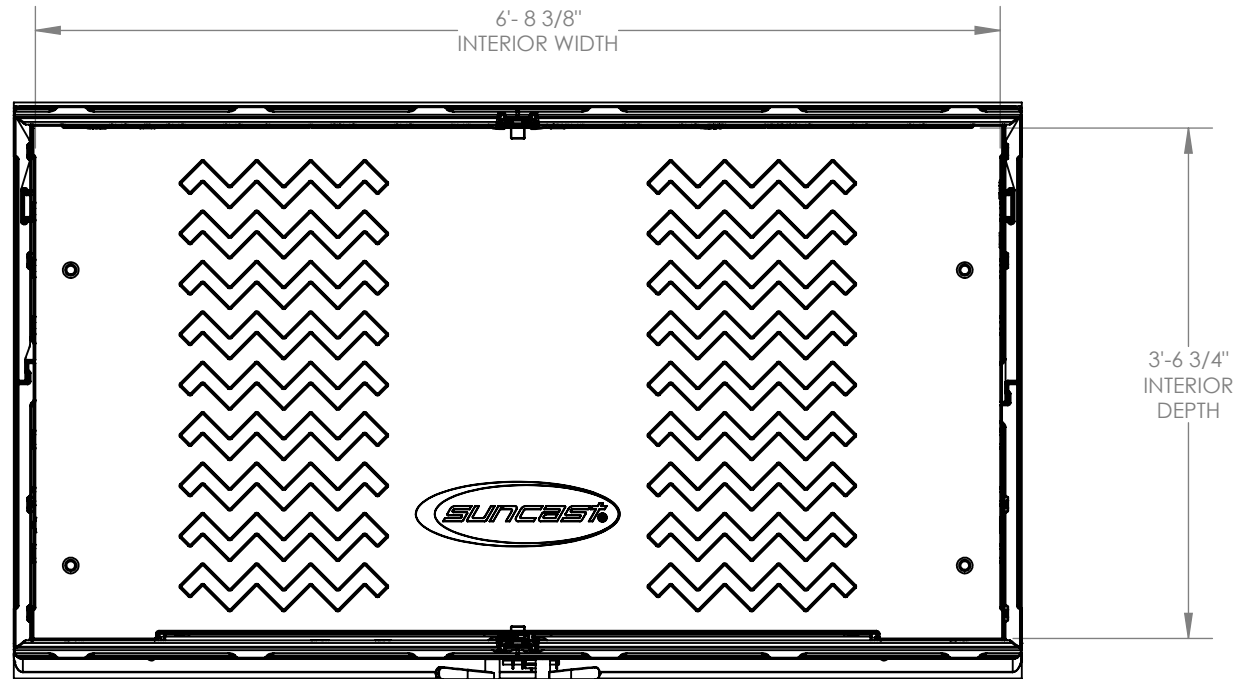

**BMS 7400 - CASCADE
FRONT VIEW**

**Interior: 23.75 sq. ft.
171.35 cu ft.**

Exterior: 197.75 cu ft.

**BMS 7400 - CASCADE
SIDE VIEW**

**BMS 7400 - CASCADE
TOP VIEW**

BMS 7400 - CASCADE SECTION VIEW

SECTION A-A
SCALE 1 : 16