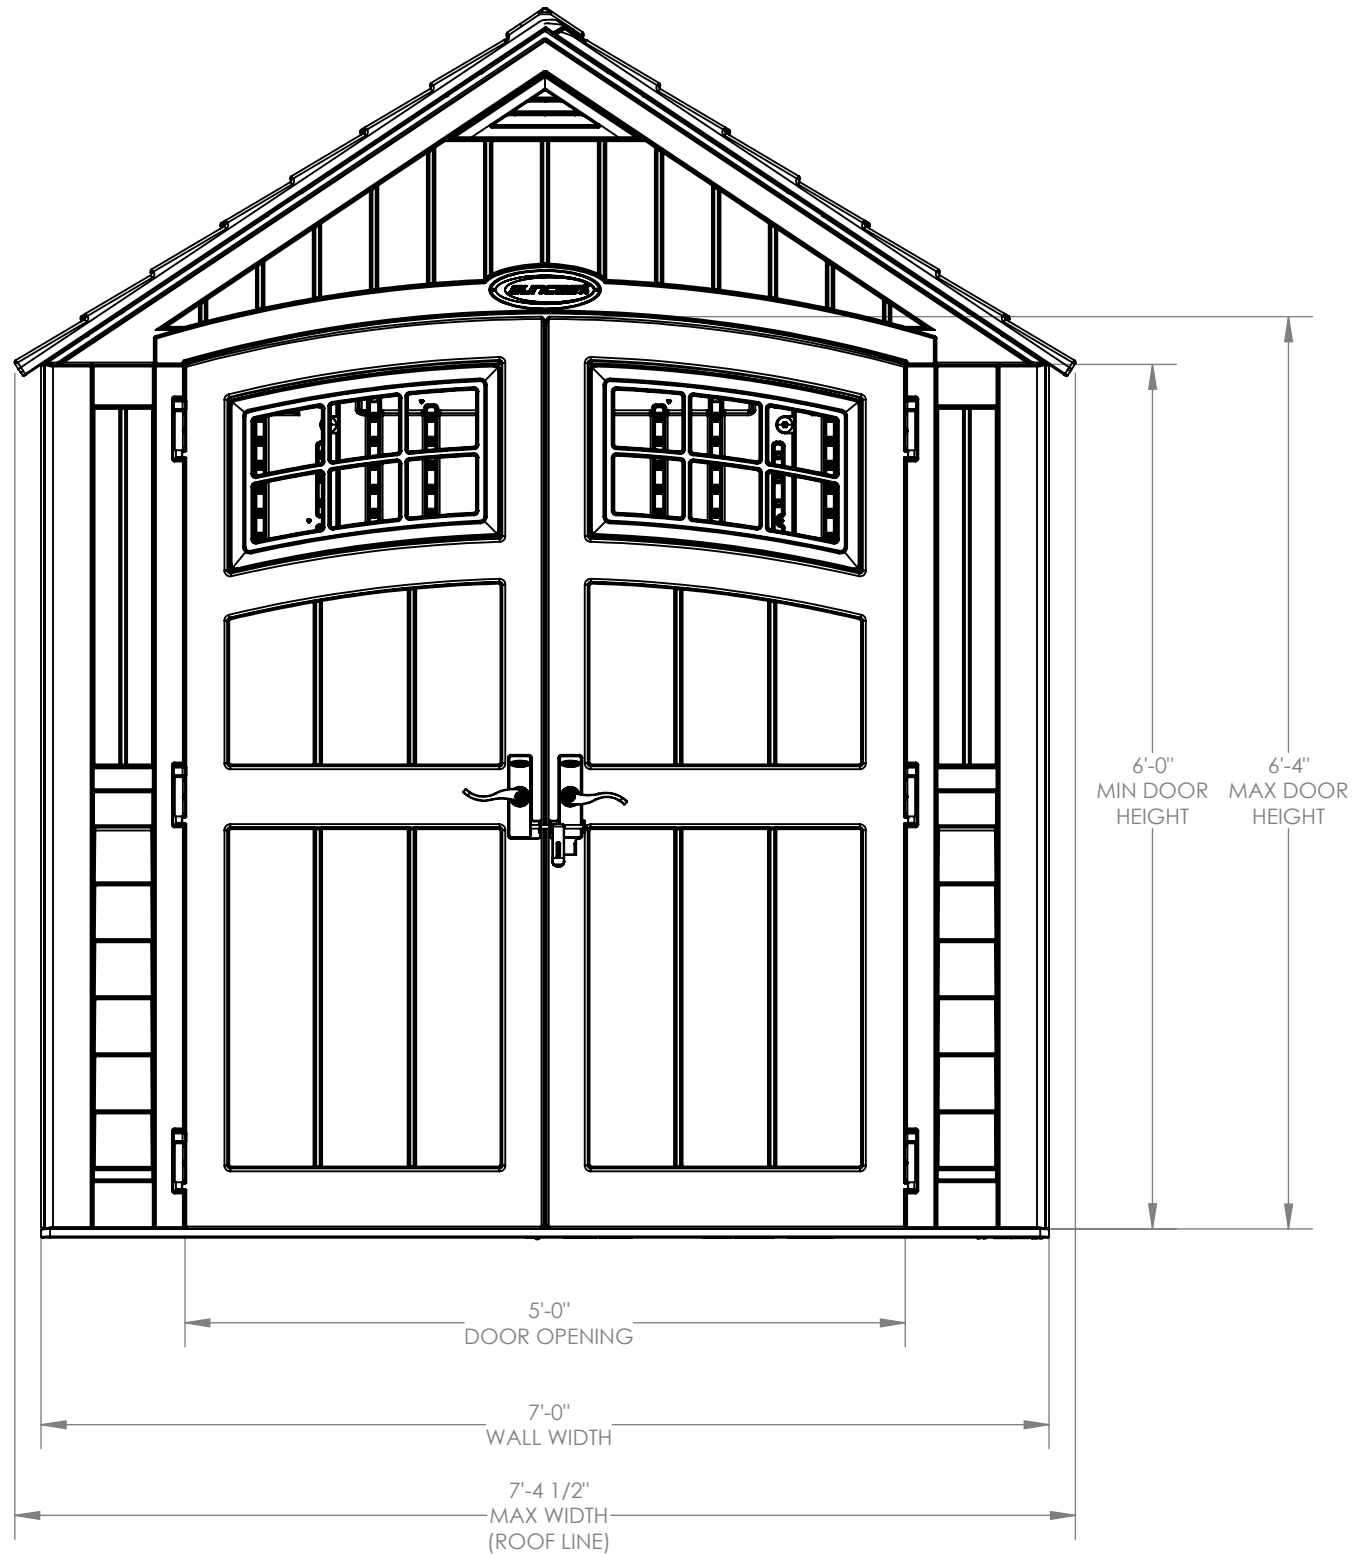

**BMS 7400 - CASCADE
FRONT VIEW**

**Interior: 23.75 sq. ft.
171.35 cu ft.**

Exterior: 197.75 cu ft.

**BMS 7400 - CASCADE
SIDE VIEW**

**BMS 7400 - CASCADE
TOP VIEW**

BMS 7400 - CASCADE SECTION VIEW

SECTION A-A
SCALE 1 : 16