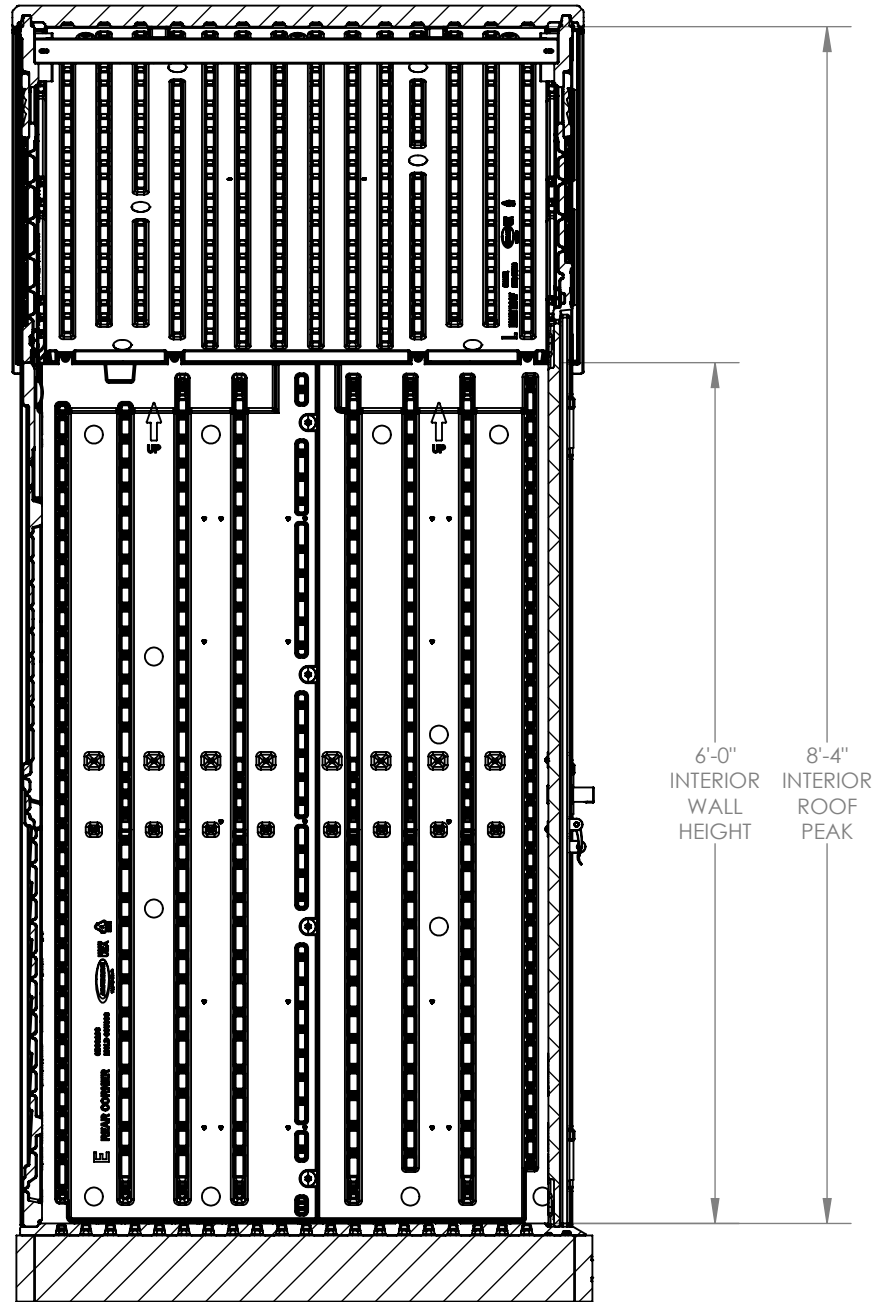

**BMS 7400 - CASCADE
FRONT VIEW**

**Interior: 23.75 sq. ft.
171.35 cu ft.**

Exterior: 197.75 cu ft.

**BMS 7400 - CASCADE
SIDE VIEW**

**BMS 7400 - CASCADE
TOP VIEW**

BMS 7400 - CASCADE SECTION VIEW

SECTION A-A
SCALE 1 : 16