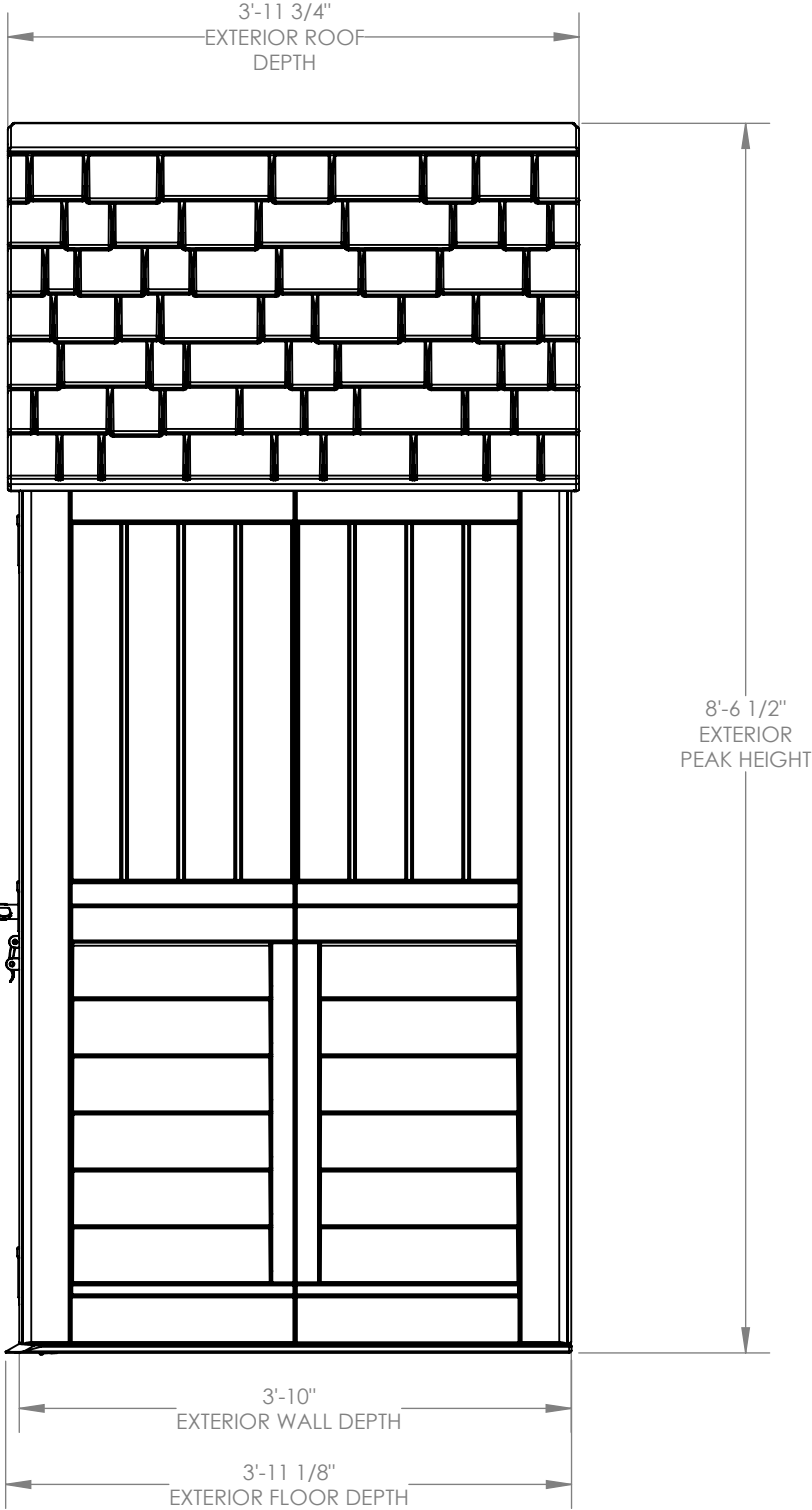

**BMS 7400 - CASCADE
FRONT VIEW**

**Interior: 23.75 sq. ft.
171.35 cu ft.**

Exterior: 197.75 cu ft.

**BMS 7400 - CASCADE
SIDE VIEW**

**BMS 7400 - CASCADE
TOP VIEW**

BMS 7400 - CASCADE SECTION VIEW

SECTION A-A
SCALE 1 : 16